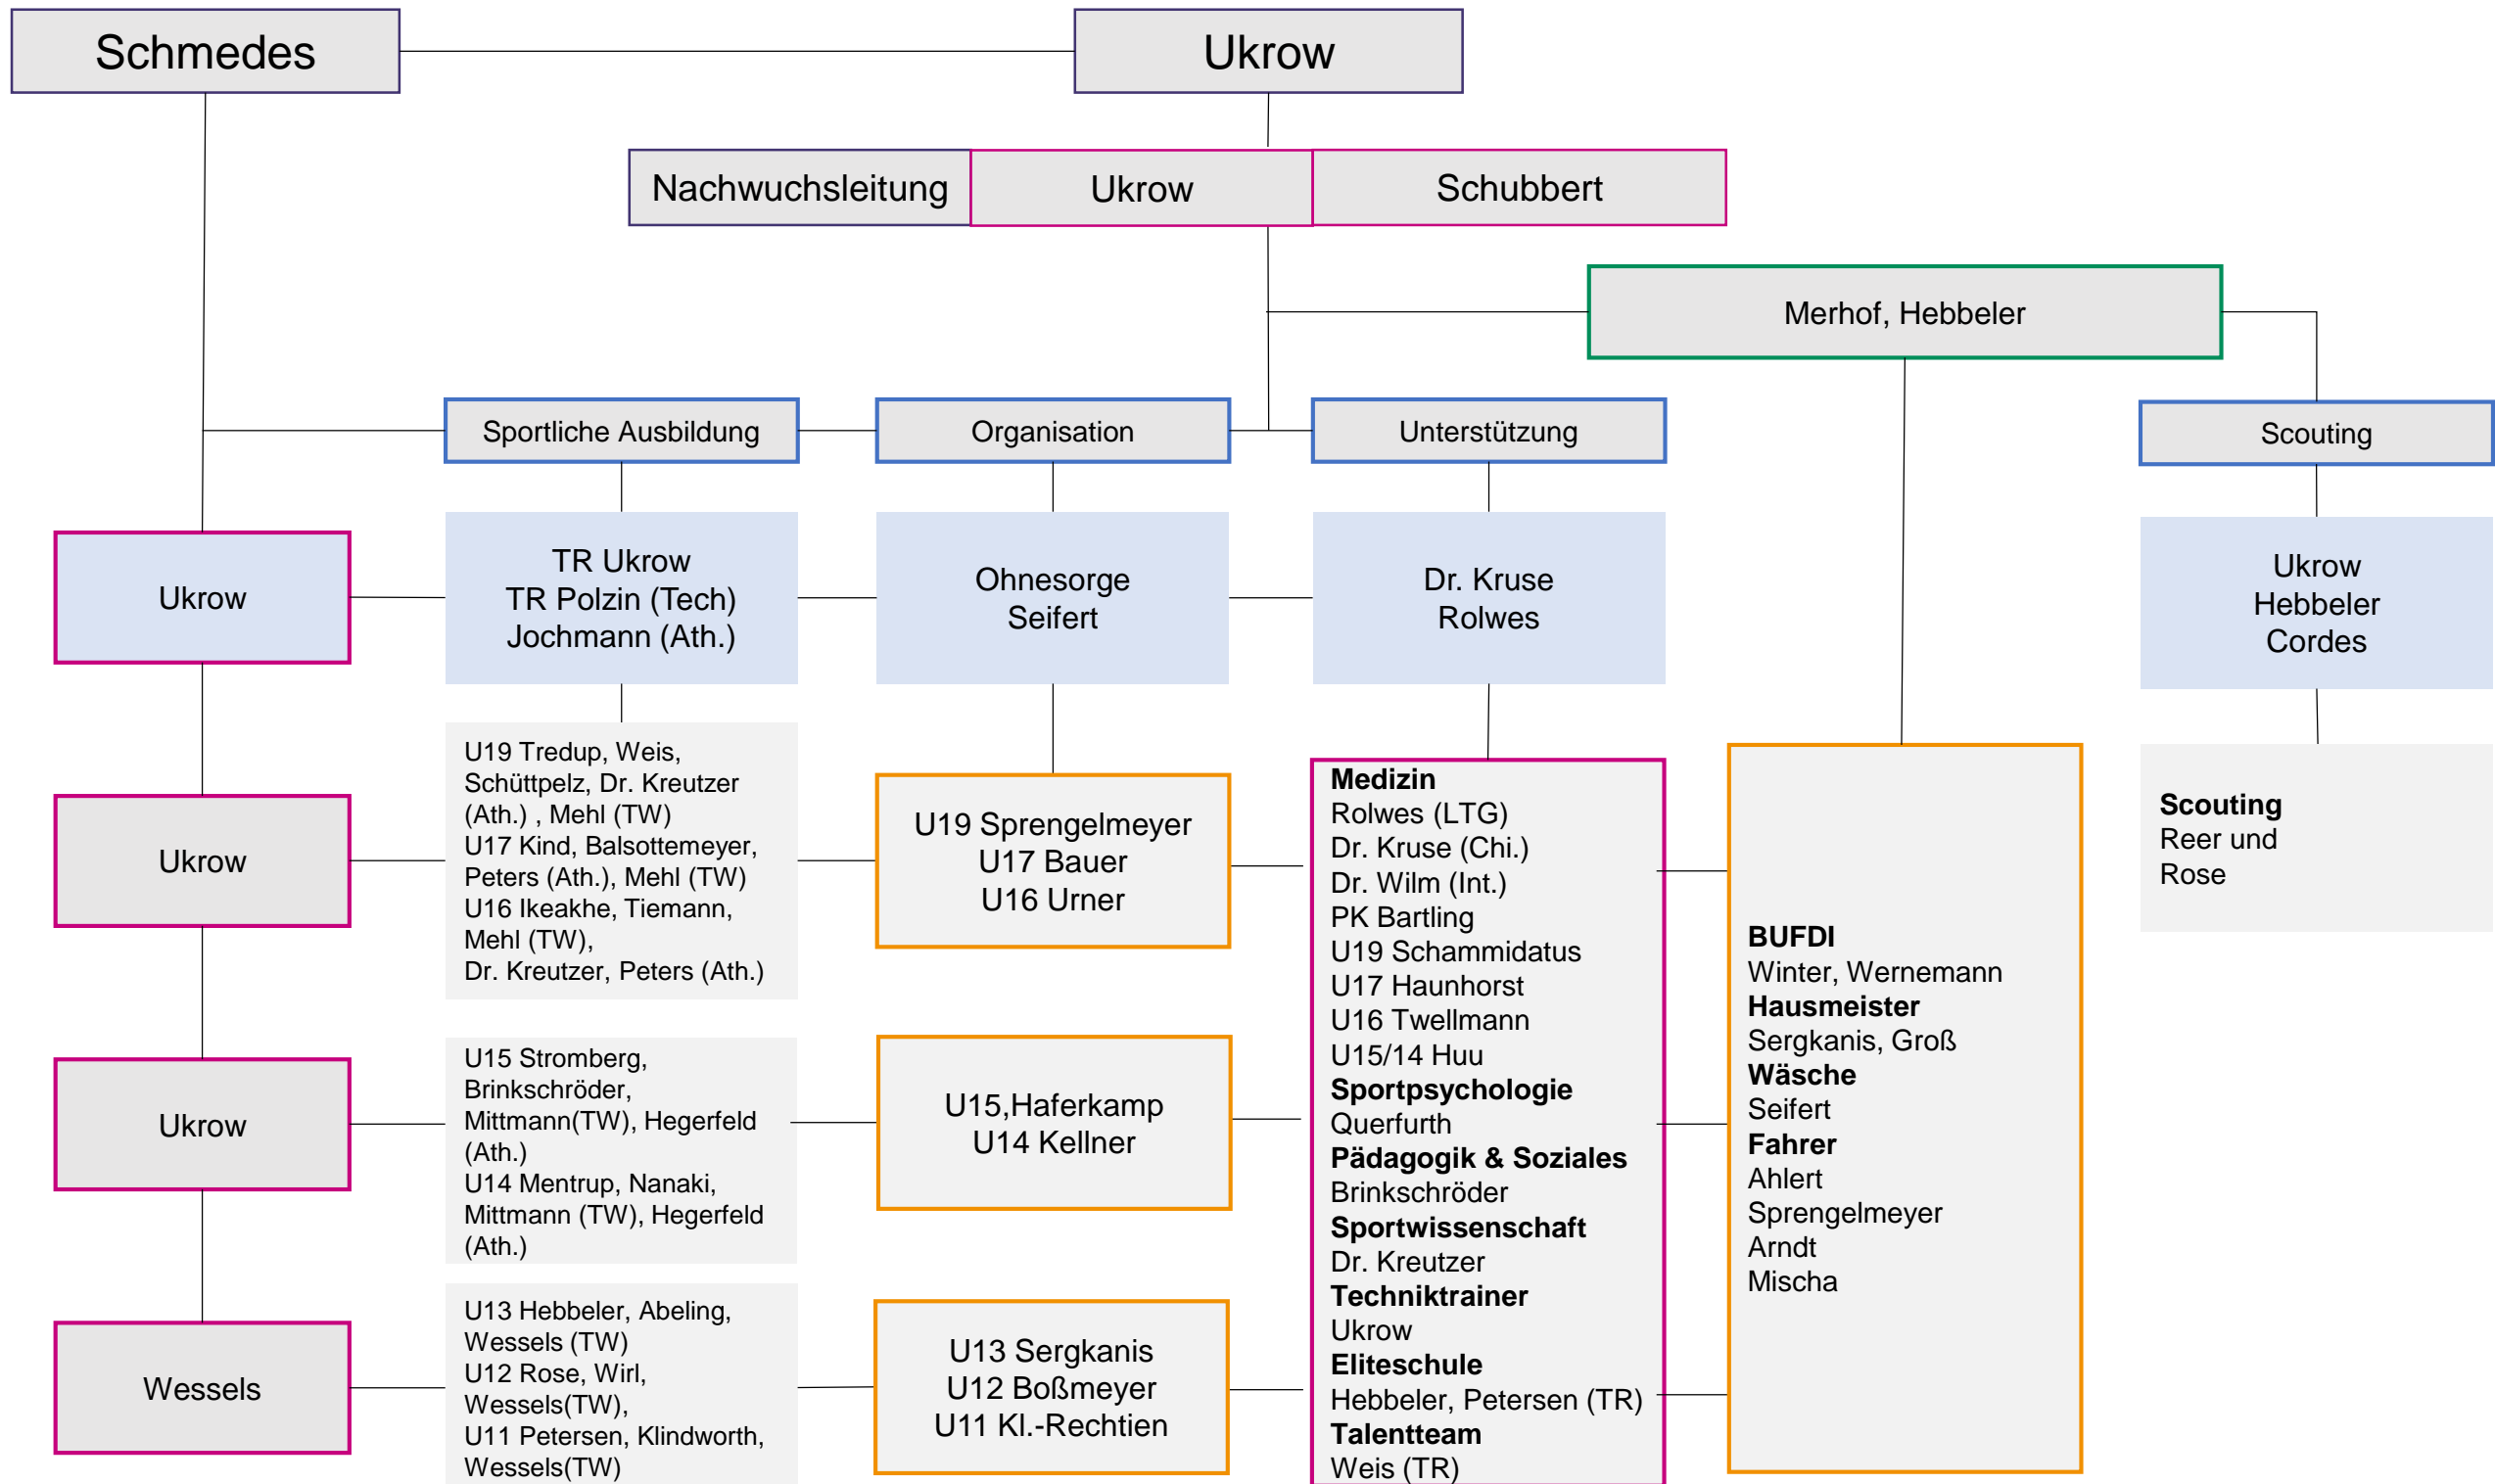

# Nachwuchsleistungszentrum VfL Osnabrück | Organigramm 18/19

Stand 1. Dezember 2018

## Legende

- Dem Leiter NLZ zugeordnet
- Der Leitung NLZ zugeordnet
- Der Leitung ORG zugeordnet
- Funktionsbereiche
- Übergangsbereich
- Mitarbeiter Ebene
- Kommunikations- und Berichtswesen →

## Legende

- Dem Leiter NLZ zugeordnet
- Der Leitung NLZ zugeordnet
- Der Leitung ORG zugeordnet
- Funktionsbereiche
- Übergangsbereich
- Mitarbeiter Ebene