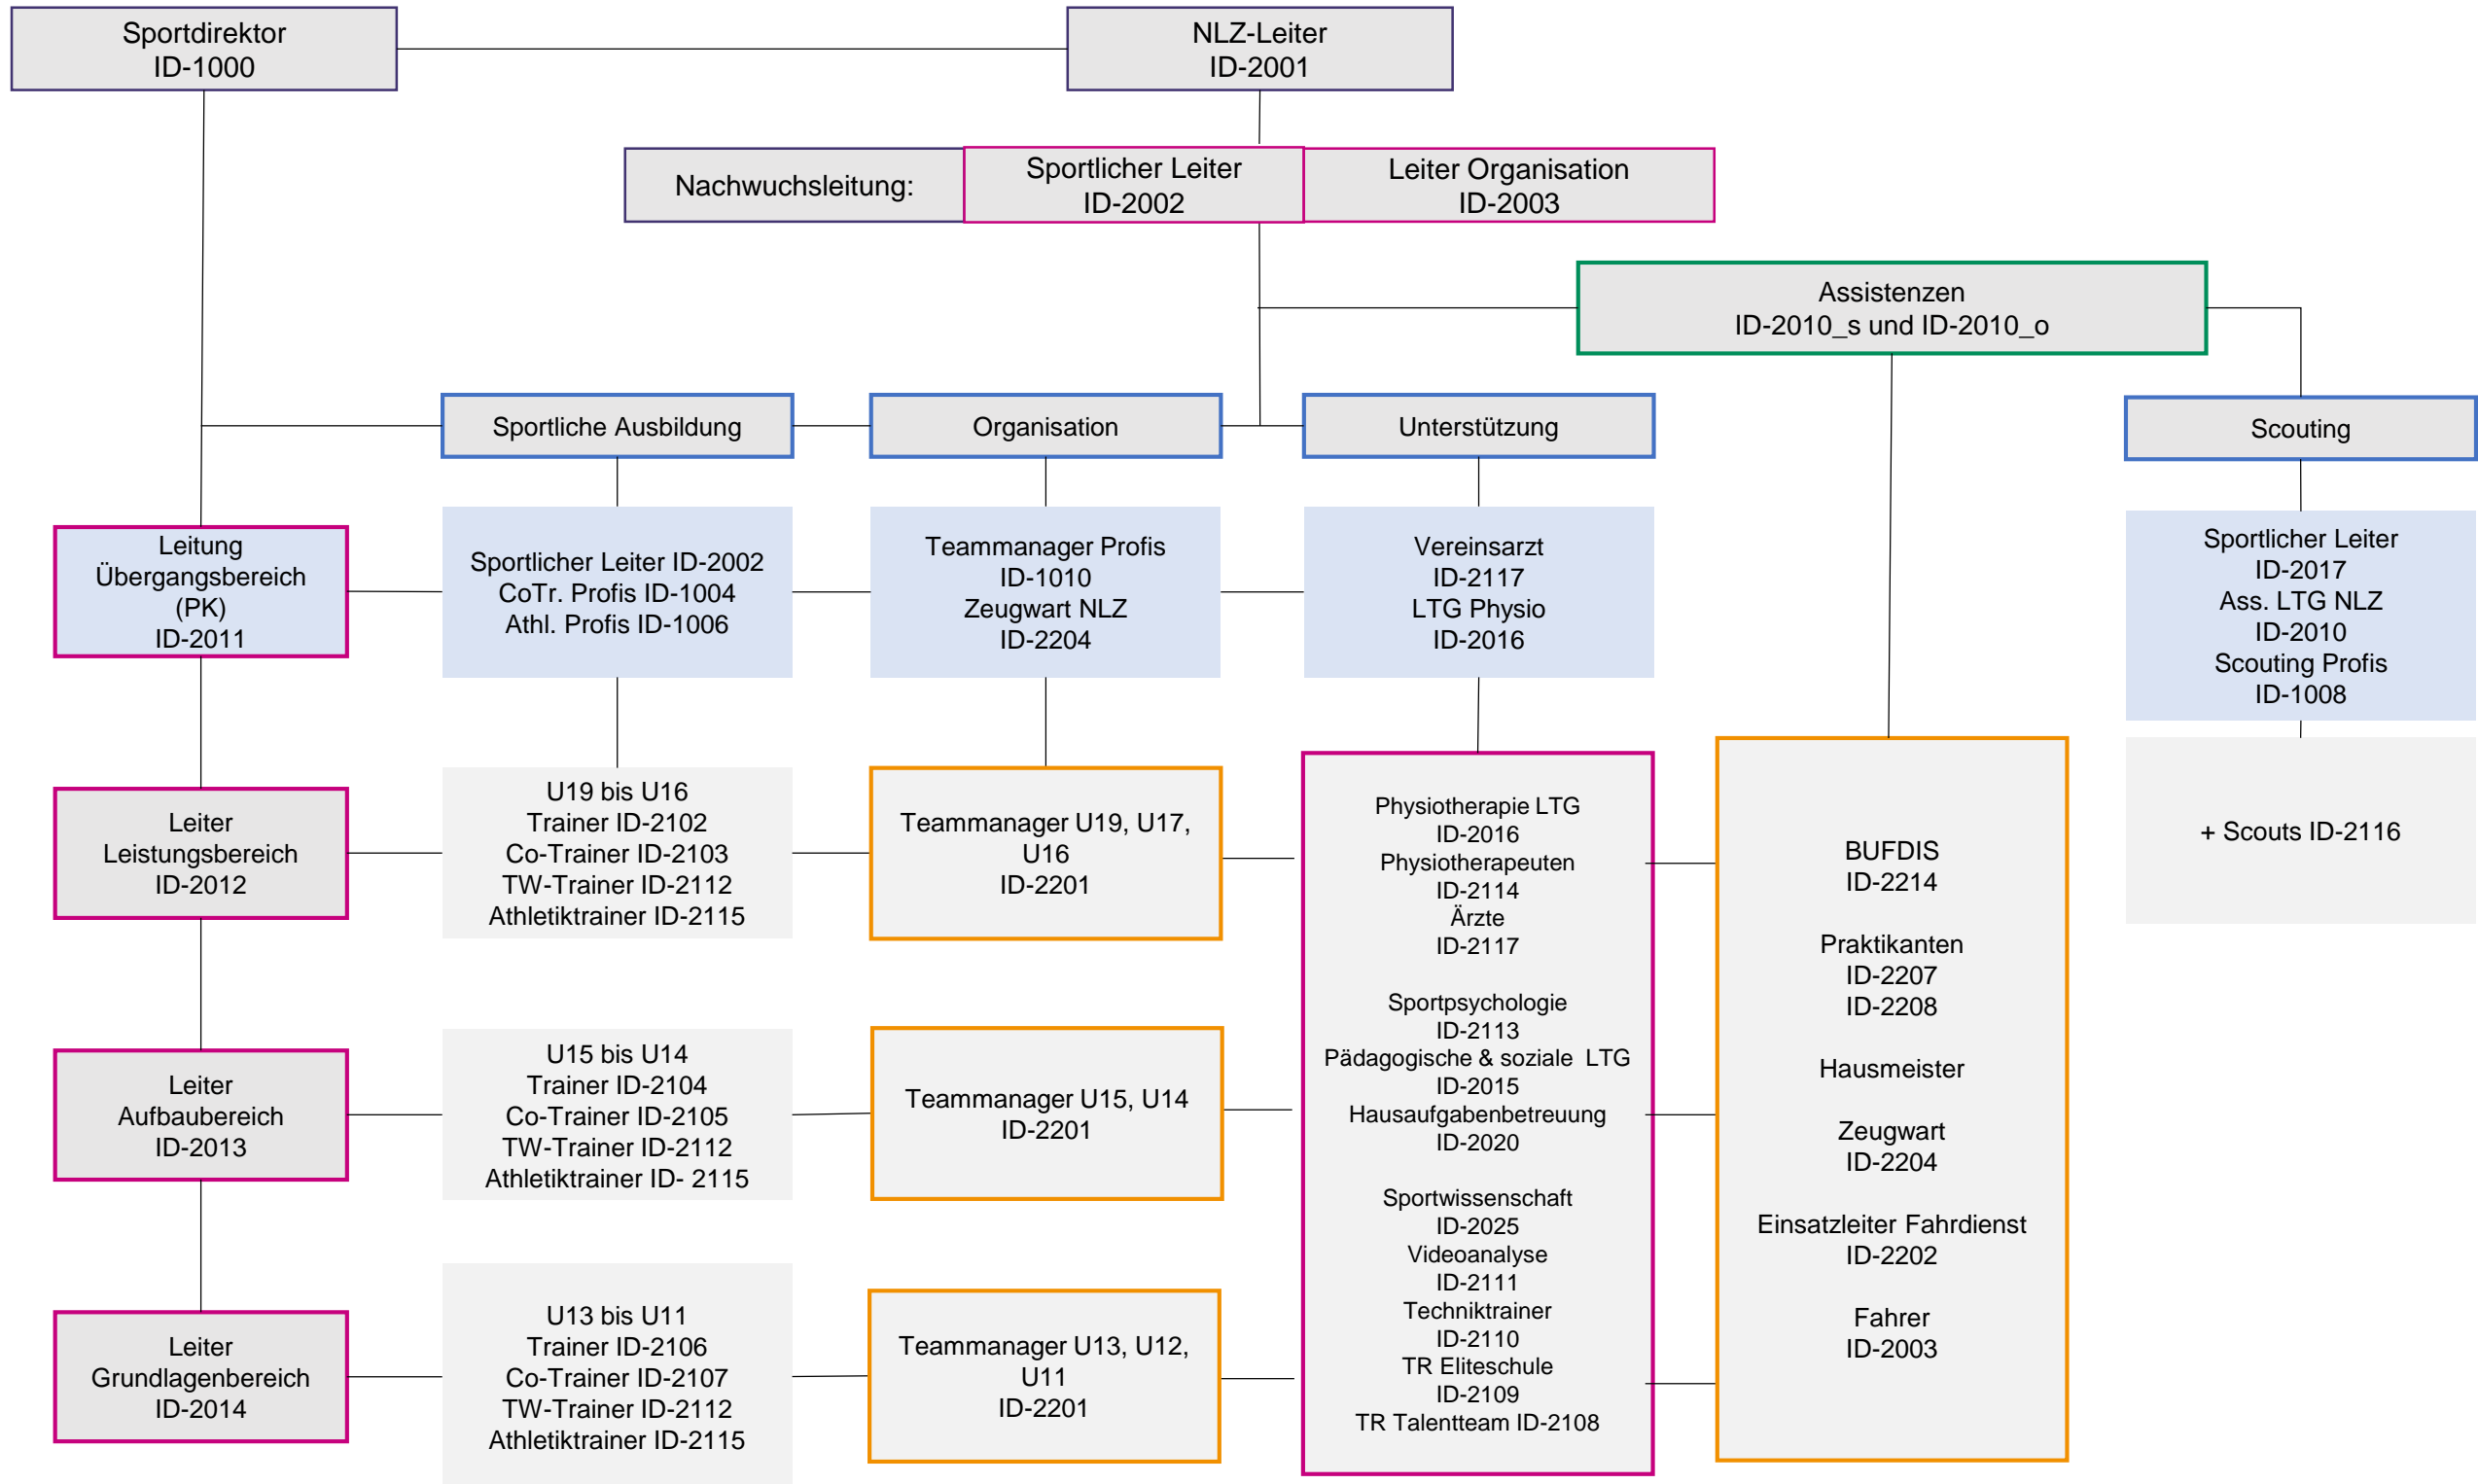

# Nachwuchsleistungszentrum VfL Osnabrück | Organigramm 18/19

Stand 1. Dezember 2018

## Legende

- Dem Leiter NLZ zugeordnet
- Der Leitung NLZ zugeordnet
- Der Leitung ORG zugeordnet
- Funktionsbereiche
- Übergangsbereich
- Mitarbeiter Ebene
- Kommunikations- und Berichtswesen →

## Legende

- Dem Leiter NLZ zugeordnet
- Der Leitung NLZ zugeordnet
- Der Leitung ORG zugeordnet
- Funktionsbereiche
- Übergangsbereich
- Mitarbeiter Ebene